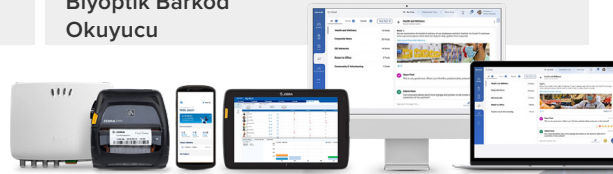

Avantajlar

- Çok kanallı talebi karşılayın
- Müşteri teslimat beklentilerini karşılayın
- Mağaza operasyonlarını optimize edin

Ürünlerin yerini **%90** kolayca bulun

3 Kayıp ve Hırsızlığı En Aza İndirin:

- Görünmeyen ürün ve nakit kaybı kaynaklarını tespit edin
- Kayıpları parasal değerlerine göre otomatik olarak önceliklendirin
- Her eylemi değerlendirerek ileri hatlardaki uygulamaları otomatik olarak uyarın ve izleyin

Avantajlar

- Kayıpların neden meydana geldiğini ve nasıl düzeltileceğini bilin
- İnsanlar tarafından algılanabilenin ötesindeki kâr potansiyelini keşfedin
- İşlemi garantiye alın ve tamamlandığını onaylayın

Ürün atık fire oranlarını azaltma oranı

%27

Not: Gerçek performans, mağaza ortamına, ürün karışımına ve sürece uyuma vs. bağlı olarak değişebilir.

Zebra Çözümleri

SmartCount	Mobil Yazıcılar	Eller Serbest Barkod Okuyucular
Görev Yönetimi	Raf Etiketleri	SmartLens
Kuralcı Analizler	Mobil Bilgisayarlar	Sabit RFID Okuyucular ve Antenler
Workforce Connect	Tabletler	Genel Amaçlı ve Ultra Dayanıklı Barkod Okuyucular
Cihaz Takipçisi (Device Tracker)	RFID Kızakları, Okuyucular ve Etiketler	Biyoptik Barkod Okuyucu
Masaüstü Yazıcılar